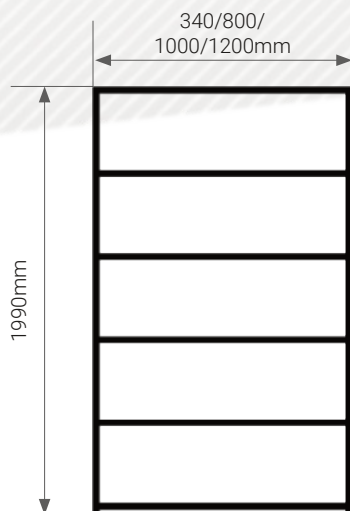

mit weiteren Regalen

Endless linking
(linear or at 90°)
with other racks

TECHNISCHE DATEN / TECHNICAL DATA

Breiten / Widths

340 / 800 / 1000 / 1200 mm

Tiefe / Depth

340 mm

Höhe / Height

1990 mm

Max. Tragkraft pro Fachboden (gleichmäßig verteilt) /
Max. Loading per shelf (evenly distributed)

30 kg

ABMESSUNGEN / DIMENSIONS

340mm

FARBEN / COLOURS

RAL9016
Verkehrsweiß
Traffic white

RAL9011
Graphitschwarz
Graphite black