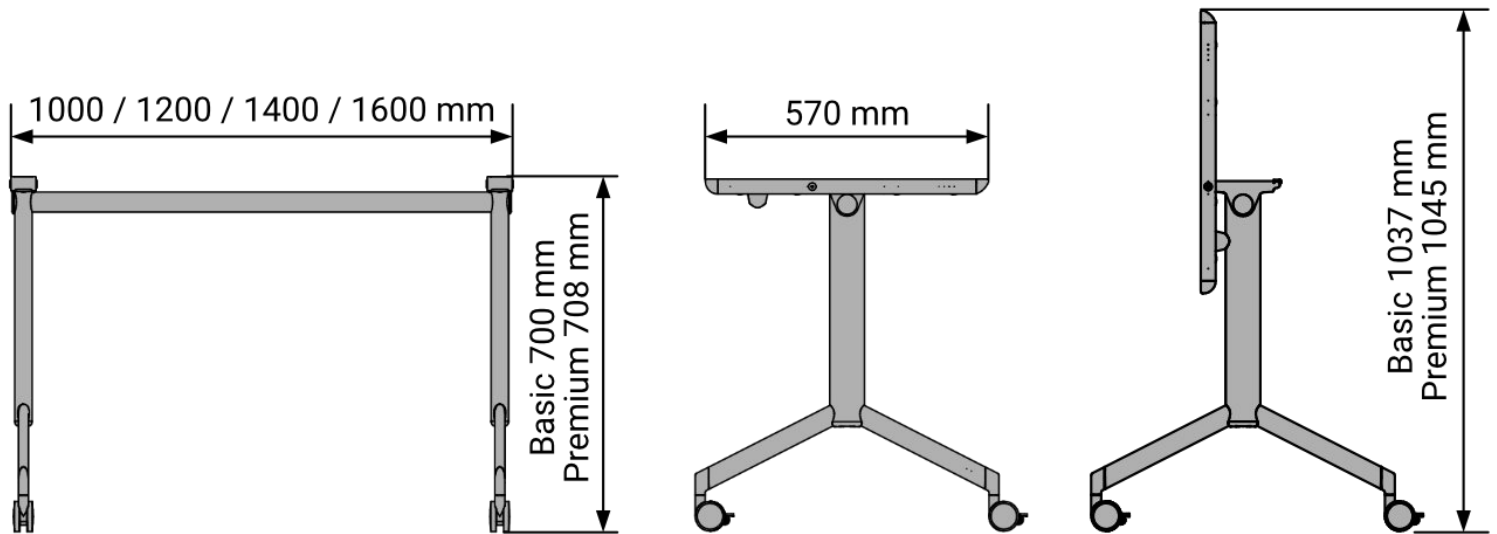

The Folder

The Folder TECHNISCHE DATEN / TECHNICAL DATA

Breiten / widths: 1000 mm / 1200 mm / 1400 mm / 1600 mm

Tiefe / depth: 570 mm (zu Tischplattentiefe 700 mm / for table top depth 700 mm)

Säulenmaß / column dimension: Spitzoval 70 x 35 x 2 mm / pointed oval 70 x 35 x 2 mm)

Gestellbelastung / desk frame load: 50 kg (inkl. Gewicht Tischplatte / incl. weight of table top)

Gestellhöhe / frame height: 708 mm

Gestellhöhe abgeklappt / frame height folded: 1045 mm

The Folder FARBEN / COLOURS